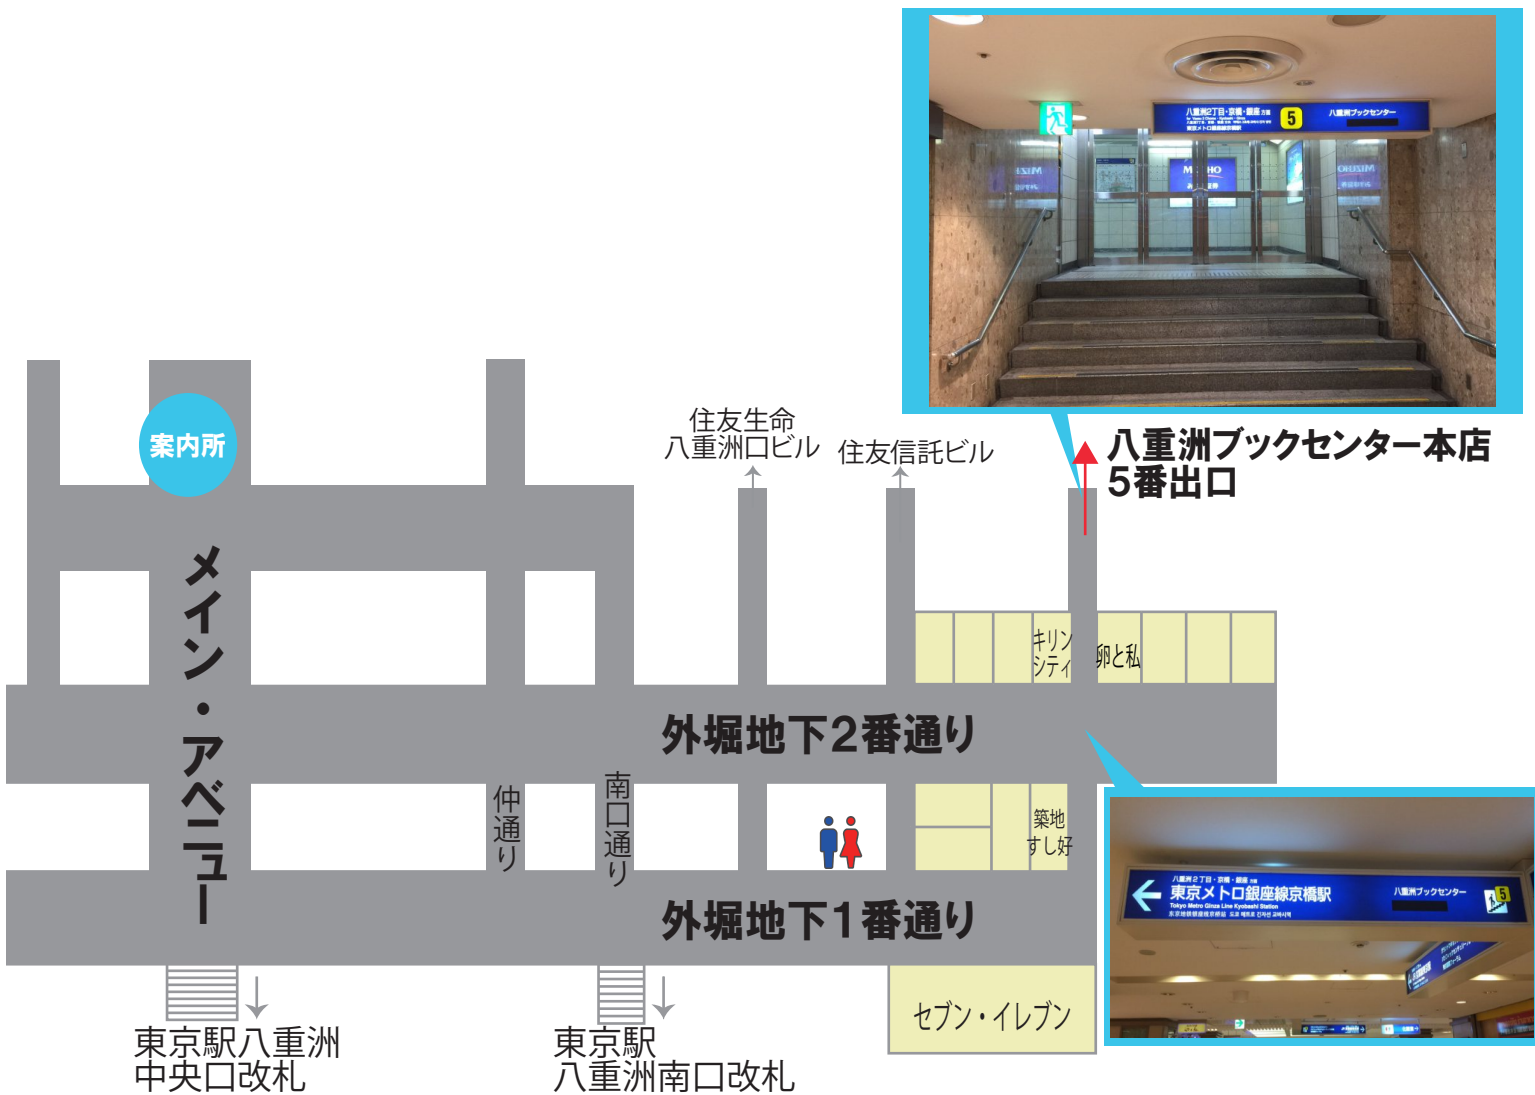

# 令和元年度温泉熱の有効活用促進セミナー

日時 令和2年1月15日 14時～17時（13時30分開場）

会場 フクラシア八重洲 会議室A

住所 〒104-0028 東京都中央区八重洲2-4-1 ユニゾ八重洲ビル（常和八重洲ビル）3F

ユニゾ八重洲ビル入口

<※フクラシア八重洲ホームページをもとに作成>

ビルを正面に見て左側に進み、角を曲がりますとビル入り口がございます。低階層用エレベーターにて3階までお上がってください。入口がわかりづらくなっておりまので、ご注意ください。

- JR[東京]駅 八重洲地下街5番出口目の前
- JR[東京]駅 八重洲南口より徒歩3分
- 東京メトロ銀座線「京橋」駅7番出口より徒歩4分

## ■八重洲地下街から5番出口へのアクセス

## ■5番地下出口からユニゾ八重洲へのアクセス

<※フクラシア八重洲ホームページをもとに作成>